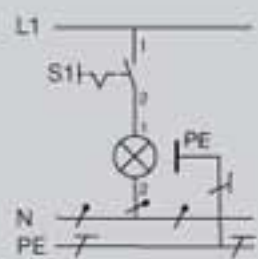

Experimentieren – Lernen – Verstehen

Installationstechnik – Symbole und Darstellungen

Schaltzeichen	Erklärung	Schaltzeichen	Erklärung	Schaltzeichen	Erklärung
Hausgeräte		Schalter, Taster		Leuchten	
	Elektrogerät allg.		Schalter allgemein		Leuchte allgemein
	Elektroherd allg.		Ausschalter einpolig (Schalter 1/1)		Leuchte für Leuchtstofflampe allgemein
	Mikrowellenherd		Darstellung im Stromablaufplan		Leuchte für n Leuchtstofflampen
	Backofen		Serienschalter einpolig (Schalter 5/1)		Leuchte, schaltbar
	Wärmeplatte		Darstellung im Stromlaufplan		Leuchte, Helligkeit veränderbar
	Heißwasserspeicher		Wechselschalter (Schalter 6/1)		Sicherheitsleuchte
	Durchlauferhitzer		Darstellung im Stromlaufplan		Sicherheitsleuchte mit eingebauter Stromversorgung
	Waschmaschine		Kreuzschalter, Zwischenschalter (Schalter 7/1)		Sicherheitsleuchte mit eingebaute Notstromversorgung
	Wäschetrockner		Darstellung im Stromlaufplan		Notstopknopf
	Geschirrspüler		Dimmer		Leitung, nach oben
	Speicherheizung		Zugschalter		Leitung, nach unten
	Infrarotstrahler		Taster		Leitung, auf Putz
	Infrarotstrahlungsheizung		Taster mit Leuchte		Leitung, im Putz
	Haartrockner		Stromstoßschalter		Leitung, unter Putz
	Klimagebläse		Dämmerungsschalter		
	Kühlschrank		Spezialzeichen besonderer Markierung	Leitungen	
	Gefrierschrank				Leitung, nach oben
	Netzwerkinterface				Leitung, nach unten
	Telefon				Leitung, auf Putz
	Gegensprechanlage				Leitung, im Putz
					Leitung, unter Putz
				Anschlüsse, Verteiler	
			Dose (Leerdose) allg.		Anschlussdose
			Hausanschlusskasten		Verteiler
			Zählertafel		

Stromlaufplan in zusammenhängender Darstellung (Stromlaufplan i. z. D.)

Stromlaufplan in aufgelöster Darstellung (Stromlaufplan i. a. D.)

Installationsschaltplan (räumliche Anordnung siehe Stromlaufplan i. z. D.)