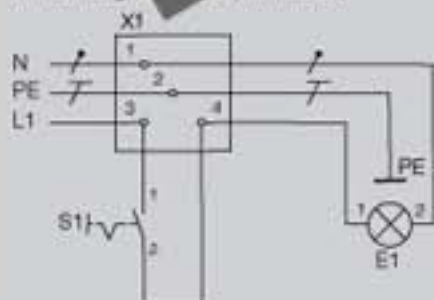

Experimentieren – Lernen – Verstehen

Installationstechnik – Symbole und Darstellungen

Schaltzeichen	Erklärung	Schaltzeichen	Erklärung	Schaltzeichen	Erklärung
Hausgeräte		Schalter, Taster		Leuchten	
	Elektrogerät allg.		Schalter allgemein		Leuchte allgemein
	Elektroherd allg.		Ausschalter einpolig (Schalter 1/1)		Leuchte für Leuchtstofflampe allgemein
	Mikrowellenherd		Darstellung im Stromablaufplan		Leuchte für n Leuchtstofflampen
	Backofen		Serienschalter einpolig (Schalter 5/1)		Leuchte, schaltbar
	Wärmeplatte		Darstellung im Stromlaufplan		Leuchte, Helligkeit veränderbar
	Heißwasserspeicher		Wechselschalter (Schalter 6/1)		Sicherheitsleuchte
	Durchlauferhitzer		Darstellung im Stromlaufplan		Sicherheitsleuchte mit eingebauter Stromversorgung
	Waschmaschine		Kreuzschalter, Zwischenschalter (Schalter 7/1)		Sicherheitsleuchte mit eingebaute Notstromversorgung
	Wäschetrockner		Darstellung im Stromlaufplan		Notstopknopf
	Geschirrspüler		Dimmer		Leitung, nach oben
	Speicherheizung		Zugschalter		Leitung, nach unten
	Infrarotstrahler		Taster		Leitung, auf Putz
	Infrarotstrahlungsheizung		Taster mit Leuchte		Leitung, im Putz
	Haartrockner		Stromstoßschalter		Leitung, unter Putz
	Klimagebläse		Dämmerungsschalter		
	Kühlschrank		Spezialzeichen besonderer Markierung	Leitungen	
	Gefrierschrank				Leitung, nach oben
	Netzwerkinterface				Leitung, nach unten
	Telefon				Leitung, auf Putz
	Gegensprechanlage				Leitung, im Putz
					Leitung, unter Putz
				Anschlüsse, Verteiler	
			Dose (Leerdose) allg.		Anschlussdose
			Hausanschlusskasten		Verteiler
			Zählertafel		

Stromlaufplan in zusammenhängender Darstellung (Stromlaufplan i. z. D.)

Stromlaufplan in aufgelöster Darstellung (Stromlaufplan i. a. D.)

Installationsschaltplan (räumliche Anordnung siehe Stromlaufplan i. z. D.)